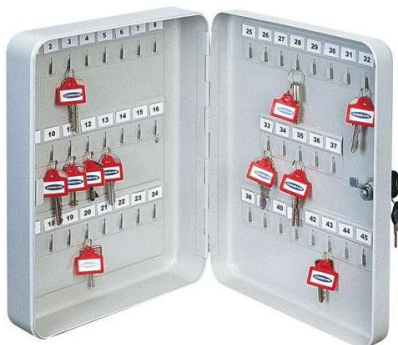

## Куфар Bosch LS-BOXX 306 1600A001RU - 179.10 лв. с ДДС

Технически данни:  
Материал ABS  
Тегло 5,5 kg

Външни размери:  
Широчина 442 mm  
Височина 273 mm  
Дълбочина 357 mm

Вътрешни размери:  
Широчина 378 mm  
Височина 107 mm  
Дълбочина 311 mm

## Касета за ключове Comsafe TS-48 - 48.00 лв. с ДДС

Описание: Касета за ключове, предназначена за съхранение на ключове - до 45 ключа.  
Отвори на задната стена с възможност за закачане към стената.

Цвят: Сив.